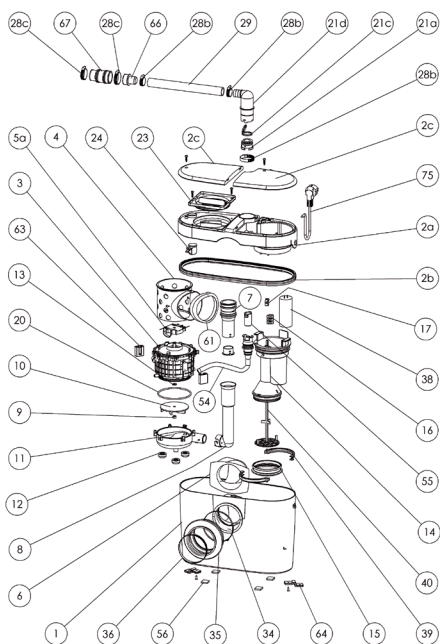

БЕСШУМНЫЙ

Возможное подключение: унитаз

Откачивание по вертикали: до 5 м

Откачивание по горизонтали: до 100 м

Диаметр откачивания: от 22 до 32 мм

Допустимая температура использованных вод: 35°C (макс. до 50°C)

Степень защиты: IP44

Напряжение питания: 220-240В/50Гц

Потребляемая мощность мотора: 400 Вт

Размеры: 392,5x166x268 мм

Аксессуары: внешний съемный обратный клапан (угол поворота 360°)
угольный фильтр

Для заказа запасной части достаточно указать название насоса и номер детали