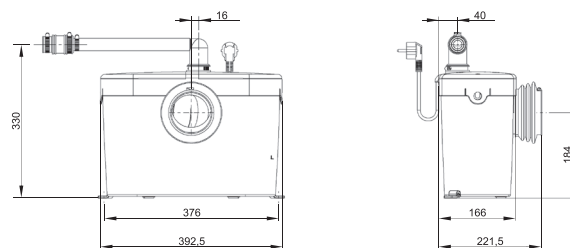

БЕСШУМНЫЙ

Возможное подключение: унитаз

Откачивание по вертикали: до 5 м

Откачивание по горизонтали: до 100 м

Диаметр откачивания: от 22 до 32 мм

Допустимая температура использованных вод: 35°C (макс. до 50°C)

Степень защиты: IP44

Напряжение питания: 220-240В/50Гц

Потребляемая мощность мотора: 400 Вт

Размеры: 392,5x166x268 мм

Аксессуары: внешний съемный обратный клапан (угол поворота 360°)
угольный фильтр

Для заказа запасной части достаточно указать название насоса и номер детали