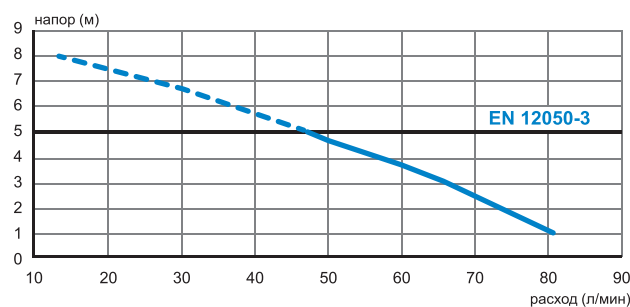

БЕСШУМНЫЙ

Возможное подключение: унитаз

Откачивание по вертикали: до 5 м

Откачивание по горизонтали: до 100 м

Диаметр откачивания: от 22 до 32 мм

Допустимая температура использованных вод: 35°C (макс. до 50°C)

Степень защиты: IP44

Напряжение питания: 220-240В/50Гц

Потребляемая мощность мотора: 400 Вт

Размеры: 392,5x166x268 мм

Аксессуары: внешний съемный обратный клапан (угол поворота 360°)
угольный фильтр

Для заказа запасной части достаточно указать название насоса и номер детали