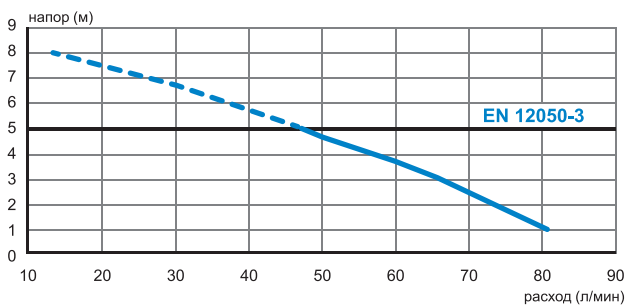

БЕСШУМНЫЙ

SANIACCESS

Возможное подключение: унитаз, умывальник
Откачивание по вертикали: до 5 м
Откачивание по горизонтали: до 100 м
Диаметр откачивания: от 22 до 32 мм
Допустимая температура использованных вод: 35°C (макс. до 50°C)
Степень защиты: IP44
Напряжение питания: 220-240В/50Гц
Потребляемая мощность мотора: 400 Вт
Размеры: 420x166x268 мм
Аксессуары: внешний съемный обратный клапан (угол поворота 360°) угольный фильтр