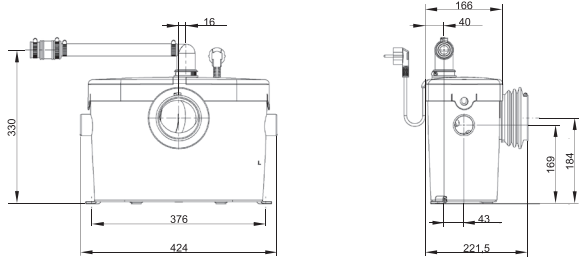

БЕСШУМНЫЙ

SANIACCESS

Возможное подключение: унитаз, умывальник
Откачивание по вертикали: до 5 м
Откачивание по горизонтали: до 100 м
Диаметр откачивания: от 22 до 32 мм
Допустимая температура использованных вод: 35°C (макс. до 50°C)
Степень защиты: IP44
Напряжение питания: 220-240В/50Гц
Потребляемая мощность мотора: 400 Вт
Размеры: 420x166x268 мм
Аксессуары: внешний съемный обратный клапан (угол поворота 360°) угольный фильтр

РАЗДЕЛЬНЫЙ ДОСТУП:

- к Корзине для мгновенного извлечения инородных тел в случае блокировки при ненадлежащем использовании

- к Прессостату для легкой замены конденсатора, микропереключателя, мембраны при необходимости

Откачивание : ↑ до 5 м → до 100 м

Для заказа запасной части достаточно указать название насоса и номер детали