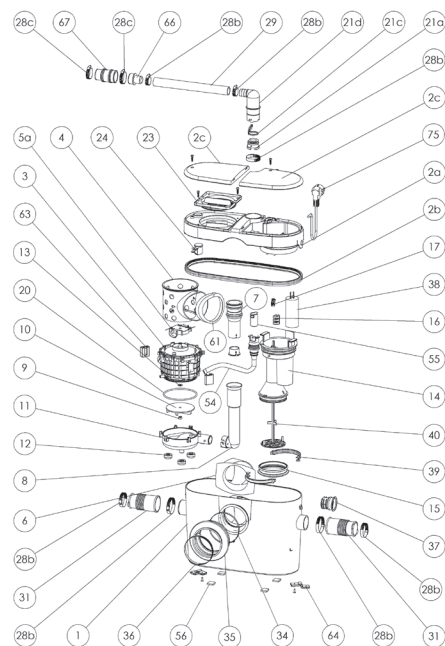

БЕСШУМНЫЙ

SANIACCESS

Возможное подключение: унитаз, умывальник
Откачивание по вертикали: до 5 м
Откачивание по горизонтали: до 100 м
Диаметр откачивания: от 22 до 32 мм
Допустимая температура использованных вод: 35°C (макс. до 50°C)
Степень защиты: IP44
Напряжение питания: 220-240В/50Гц
Потребляемая мощность мотора: 400 Вт
Размеры: 420x166x268 мм
Аксессуары: внешний съемный обратный клапан (угол поворота 360°) угольный фильтр

РАЗДЕЛЬНЫЙ ДОСТУП:

- к Корзине для мгновенного извлечения инородных тел в случае блокировки при ненадлежащем использовании

- к Прессостату для легкой замены конденсатора, микропереключателя, мембраны при необходимости

Откачивание : ↑ до 5 м → до 100 м

Для заказа запасной части достаточно указать название насоса и номер детали