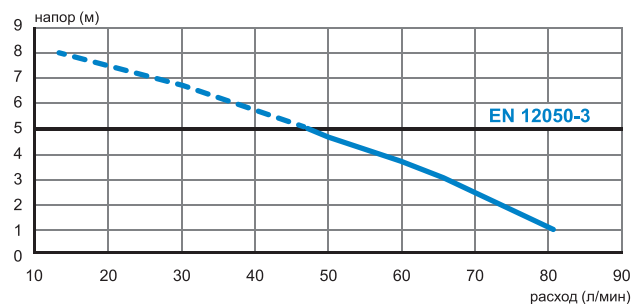

БЕШУМНЫЙ

Откачивание : ↑ до 5 м → до 100 м

Возможное подключение: унитаз, умывальник, душ, биде

Откачивание по вертикали: до 5 м

Откачивание по горизонтали: до 100 м

Диаметр откачивания: от 22 до 32 мм

Допустимая температура использованных вод: 35°C (макс. до 50°C)

Степень защиты: IP44

Напряжение питания: 220-240В/50Гц

Потребляемая мощность мотора: 400 Вт

Размеры: 474x169x271 мм

Аксессуары: внешний съемный обратный клапан (угол поворота 360°)
угольный фильтр

Для заказа запасной части достаточно указать название насоса и номер детали