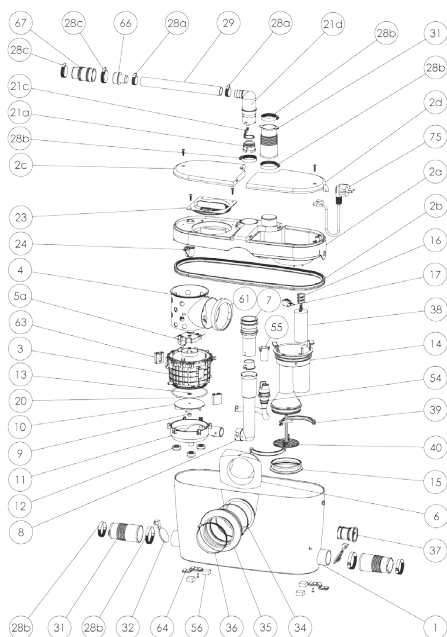

БЕШУМНЫЙ

Откачивание : ↑ до 5 м → до 100 м

Возможное подключение: унитаз, умывальник, душ, биде

Откачивание по вертикали: до 5 м

Откачивание по горизонтали: до 100 м

Диаметр откачивания: от 22 до 32 мм

Допустимая температура использованных вод: 35°C (макс. до 50°C)

Степень защиты: IP44

Напряжение питания: 220-240В/50Гц

Потребляемая мощность мотора: 400 Вт

Размеры: 474x169x271 мм

Аксессуары: внешний съемный обратный клапан (угол поворота 360°)
угольный фильтр

Для заказа запасной части достаточно указать название насоса и номер детали

РАЗДЕЛЬНЫЙ ДОСТУП: