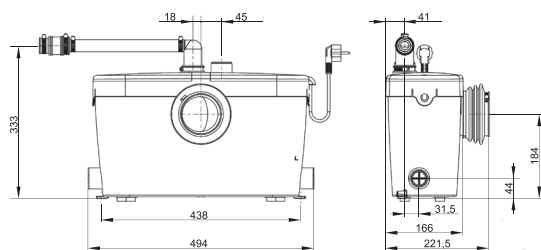

БЕШУМНЫЙ

Откачивание : ↑ до 5 м → до 100 м

Возможное подключение: унитаз, умывальник, душ, биде

Откачивание по вертикали: до 5 м

Откачивание по горизонтали: до 100 м

Диаметр откачивания: от 22 до 32 мм

Допустимая температура использованных вод: 35°C (макс. до 50°C)

Степень защиты: IP44

Напряжение питания: 220-240В/50Гц

Потребляемая мощность мотора: 400 Вт

Размеры: 474x169x271 мм

Аксессуары: внешний съемный обратный клапан (угол поворота 360°)
угольный фильтр

Для заказа запасной части достаточно указать название насоса и номер детали