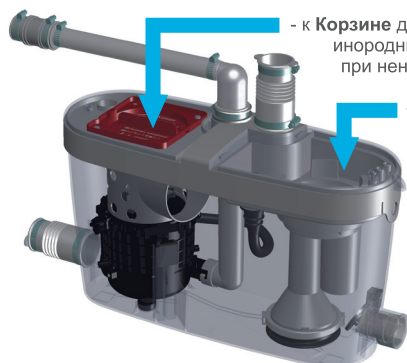

Новая бытовая бесшумная модель **SANIACCESS® Pump** оснащена двумя боковыми и верхним входом, для подключения душа, биде, ванны, умывальника, стиральной и посудомоечной машины.

Допустимая температура воды до 75°C краткосрочно. Легкий доступ для обслуживания, отсутствие перегрева.

Степень защиты: IP44

Напряжение питания: 220-240В/50Гц

Потребляемая мощность мотора: 400 Вт

Размеры: 474x169x271 мм

Аксессуары: внешний съемный обратный клапан (угол поворота 360°)
угольный фильтр

РАЗДЕЛЬНЫЙ ДОСТУП:

- к Корзине для мгновенного извлечения инородных тел в случае блокировки при ненадлежащем использовании

- к Прессостату для легкой замены конденсатора, микропереключателя, мембраны при необходимости

Откачивание : ↑ до 5 м → до 50 м