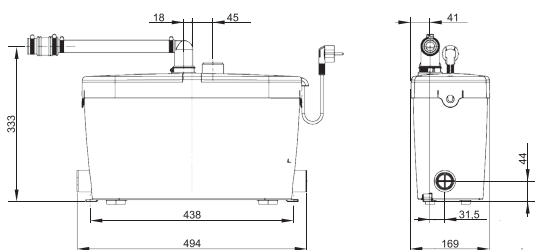

БЕСШУМНЫЙ

Возможное подключение: умывальник, душ, биде, ванна, стиральная машина

Откачивание по вертикали: до 5 м

Откачивание по горизонтали: до 50 м

Диаметр откачивания: 32 мм

Допустимая температура использованных вод: 75°C (до 5 мин)

Степень защиты: IP44

Напряжение питания: 220-240В/50Гц

Потребляемая мощность мотора: 400 Вт

Размеры: 474x169x271 мм

Аксессуары: внешний съемный обратный клапан (угол поворота 360°)
угольный фильтр

РАЗДЕЛЬНЫЙ ДОСТУП: