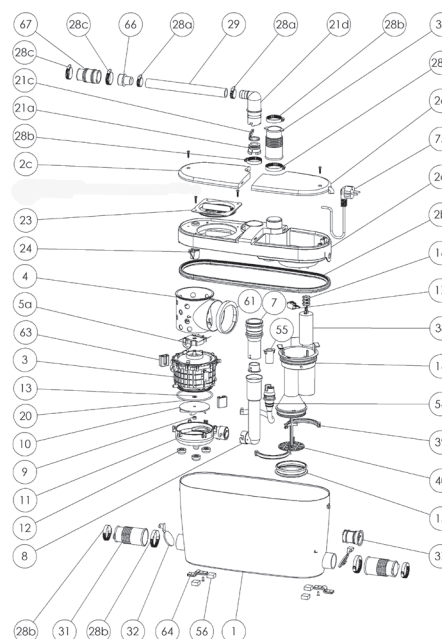

БЕСШУМНЫЙ

Возможное подключение: умывальник, душ, биде, ванна, стиральная машина

Откачивание по вертикали: до 5 м

Откачивание по горизонтали: до 50 м

Диаметр откачивания: 32 мм

Допустимая температура использованных вод: 75°C (до 5 мин)

Степень защиты: IP44

Напряжение питания: 220-240В/50Гц

Потребляемая мощность мотора: 400 Вт

Размеры: 474x169x271 мм

Аксессуары: внешний съемный обратный клапан (угол поворота 360°)
угольный фильтр

РАЗДЕЛЬНЫЙ ДОСТУП:

- к Корзине для мгновенного извлечения инородных тел в случае блокировки при ненадлежащем использовании

- к Прессостату для легкой замены конденсатора, микропереключателя, мембраны при необходимости

Откачивание : ↑ до 5 м → до 50 м