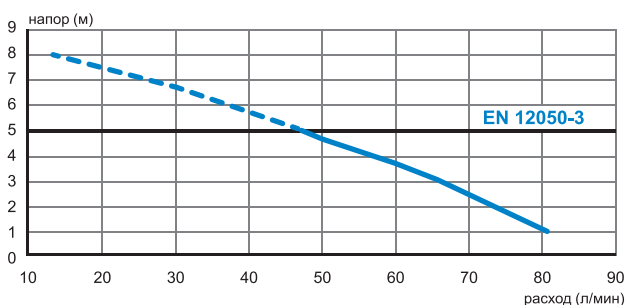

БЕСШУМНЫЙ

Возможное подключение: умывальник, душ, биде, ванна, стиральная машина

Откачивание по вертикали: до 5 м

Откачивание по горизонтали: до 50 м

Диаметр откачивания: 32 мм

Допустимая температура использованных вод: 75°C (до 5 мин)

Степень защиты: IP44

Напряжение питания: 220-240В/50Гц

Потребляемая мощность мотора: 400 Вт

Размеры: 474x169x271 мм

Аксессуары: внешний съемный обратный клапан (угол поворота 360°)
угольный фильтр

РАЗДЕЛЬНЫЙ ДОСТУП: