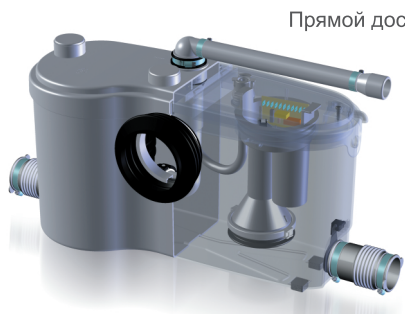

SANIBEST® Pro

Новая модель идеального насоса-измельчителя для общественных мест

SANIBEST® PRO имеет более мощный и тихий мотор. Легкий доступ к элементам управления, позволяет производить замену конденсатора, мембраны, микровыключателя без демонтажа общей крышки.

Предназначен для оборудования туалетов в номерах отелей, офисов, ресторанов, баров и других местах интенсивного использования.

SANIBROYEUR

Возможное подключение: унитаз, умывальник, душ, биде
Откачивание по вертикали: до 7 м
Откачивание по горизонтали: до 110 м
Диаметр откачивания: от 22 до 32 мм
Допустимая температура использованных вод: 90°C (кратковременно)
Степень защиты: IP44
Напряжение питания: 220-240В/50Гц
Потребляемая мощность мотора: 1100 Вт
Размеры: 507x154x267,5 мм
Аксессуары: внешний съемный обратный клапан (угол поворота 360°) угольный фильтр, возможность подключения SANIALARM®