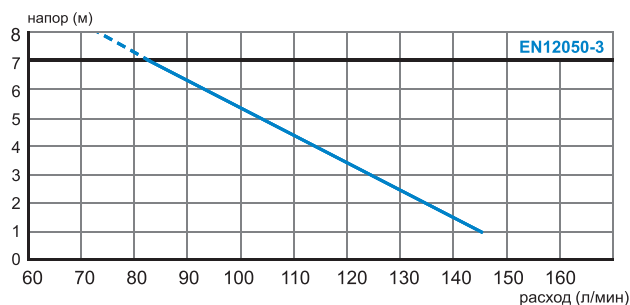

Предназначен для оборудования туалетов в номерах отелей, офисов, ресторанов, баров и других местах интенсивного использования.

SANIBROYEUR

Возможное подключение: унитаз, умывальник, душ, биде
Откачивание по вертикали: до 7 м
Откачивание по горизонтали: до 110 м
Диаметр откачивания: от 22 до 32 мм
Допустимая температура использованных вод: 90°C (кратковременно)
Степень защиты: IP44
Напряжение питания: 220-240В/50Гц
Потребляемая мощность мотора: 1100 Вт
Размеры: 507x154x267,5 мм
Аксессуары: внешний съемный обратный клапан (угол поворота 360°) угольный фильтр, возможность подключения SANIALARM®