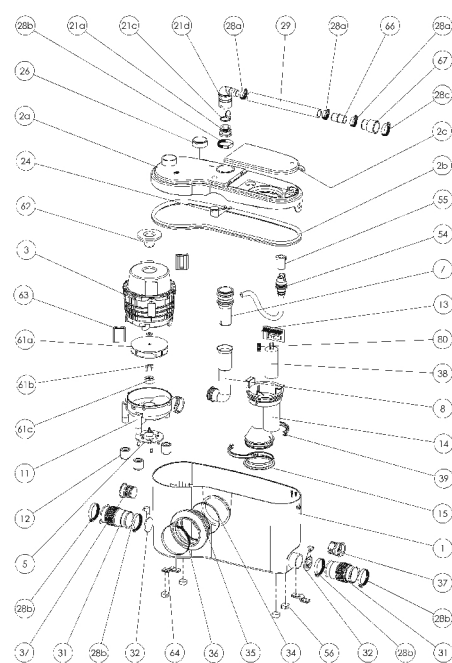

SANIBEST® Pro

Новая модель идеального насоса-измельчителя для общественных мест

SANIBEST® PRO имеет более мощный и тихий мотор. Легкий доступ к элементам управления, позволяет производить замену конденсатора, мембраны, микровыключателя без демонтажа общей крышки.

Предназначен для оборудования туалетов в номерах отелей, офисов, ресторанов, баров и других местах интенсивного использования.

SANIBROYEUR

Возможное подключение: унитаз, умывальник, душ, биде
Откачивание по вертикали: до 7 м
Откачивание по горизонтали: до 110 м
Диаметр откачивания: от 22 до 32 мм
Допустимая температура использованных вод: 90°C (кратковременно)
Степень защиты: IP44
Напряжение питания: 220-240В/50Гц
Потребляемая мощность мотора: 1100 Вт
Размеры: 507x154x267,5 мм
Аксессуары: внешний съемный обратный клапан (угол поворота 360°) угольный фильтр, возможность подключения SANIALARM®

Для заказа запасной части достаточно указать название насоса и номер детали