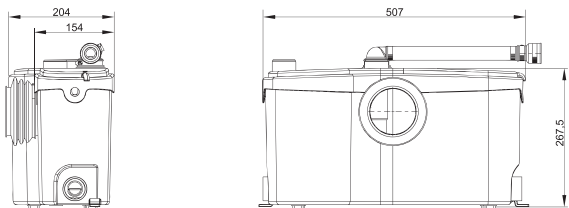

Предназначен для оборудования туалетов в номерах отелей, офисов, ресторанов, баров и других местах интенсивного использования.

SANIBROYEUR

Возможное подключение: унитаз, умывальник, душ, биде
Откачивание по вертикали: до 7 м
Откачивание по горизонтали: до 110 м
Диаметр откачивания: от 22 до 32 мм
Допустимая температура использованных вод: 90°C (кратковременно)
Степень защиты: IP44
Напряжение питания: 220-240В/50Гц
Потребляемая мощность мотора: 1100 Вт
Размеры: 507x154x267,5 мм
Аксессуары: внешний съемный обратный клапан (угол поворота 360°) угольный фильтр, возможность подключения SANIALARM®