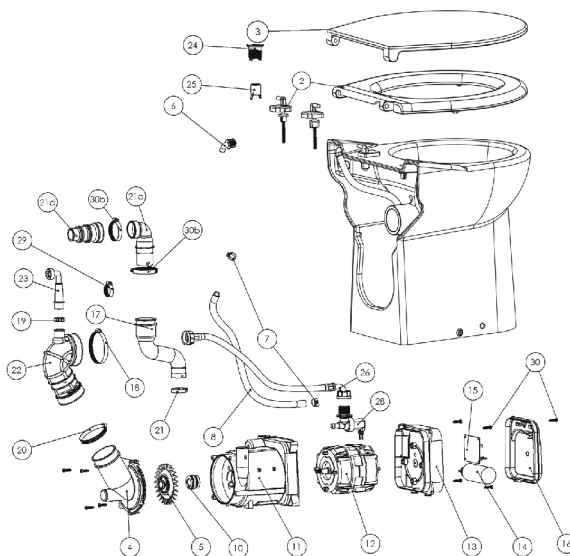

- Антиизвестковая керамика
- Антибактериальное покрытие крышки с самодоводчиком

Откачивание по вертикали: до 3 м

Откачивание по горизонтали: до 30 м

Рекомендуемый диаметр откачивания: 32 мм

Допустимая температура использованных вод: 35°C

Степень защиты: IP44

Напряжение питания: 220-240В/50Гц

Потребляемая мощность мотора: 550 Вт

Размеры: 390x430x445 мм

Аксессуары: внешний съемный обратный клапан (угол поворота 360°)

Антиизвестковая керамика, Виброгасящее удобное крепление к полу

Антибактериальное покрытие крышки с самодоводчиком

Откачивание : ↑ до 3 м → до 30 м

Модель SANICOMPACT® 43 ECO+

Для заказа запасной части достаточно указать название насоса и номер детали