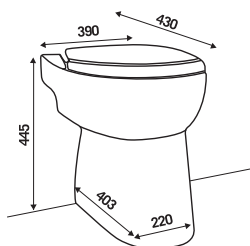

- Антиизвестковая керамика
- Антибактериальное покрытие крышки с самодоводчиком

Откачивание по вертикали: до 3 м

Откачивание по горизонтали: до 30 м

Рекомендуемый диаметр откачивания: 32 мм

Допустимая температура использованных вод: 35°C

Степень защиты: IP44

Напряжение питания: 220-240В/50Гц

Потребляемая мощность мотора: 550 Вт

Размеры: 390x430x445 мм

Аксессуары: внешний съемный обратный клапан (угол поворота 360°)

Антиизвестковая керамика, Виброгасящее удобное крепление к полу

Антибактериальное покрытие крышки с самодоводчиком

Откачивание : ↑ до 3 м → до 30 м

Модель SANICOMPACT® 43 ECO+

Для заказа запасной части достаточно указать название насоса и номер детали