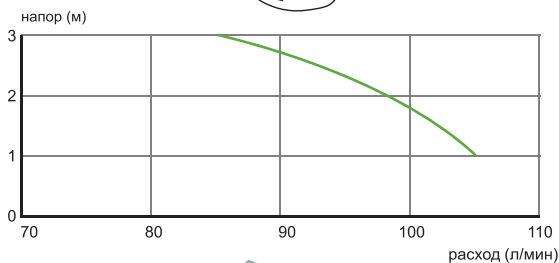

SANICOMPACT® 43

SANICOMPACT® 43 - самая компактная модель в номенклатуре SFA со встроенным насосом-измельчителем. Идеально подходит для обустройства туалета в небольших помещениях.

Комплект креплений, уменьшающий возможную вибрацию, поставляется с каждой моделью нового поколения.

Антиизвестковая керамика

Самодоводчик крышки

Антибактериально

опция

БЕСШУМНЫЙ

SANICOMPACT® 43

- Система бесшумности Silense
- Eco+: потребление воды 1,8л / 3л

С 2013 года - Возможность подключения умывальника сохраняя и технологию Silense и систему Eco +

- Антиизвестковая керамика
- Антибактериальное покрытие крышки с самодоводчиком

Откачивание по вертикали: до 3 м

Откачивание по горизонтали: до 30 м

Рекомендуемый диаметр откачивания: 32 мм

Допустимая температура использованных вод: 35°C

Степень защиты: IP44

Напряжение питания: 220-240В/50Гц

Потребляемая мощность мотора: 550 Вт

Размеры: 390x430x445 мм

Аксессуары: внешний съемный обратный клапан (угол поворота 360°)

Антиизвестковая керамика, Виброгасящее удобное крепление к полу

Антибактериальное покрытие крышки с самодоводчиком

Откачивание : ↑ до 3 м → до 30 м

Для заказа запасной части достаточно указать название насоса и номер детали