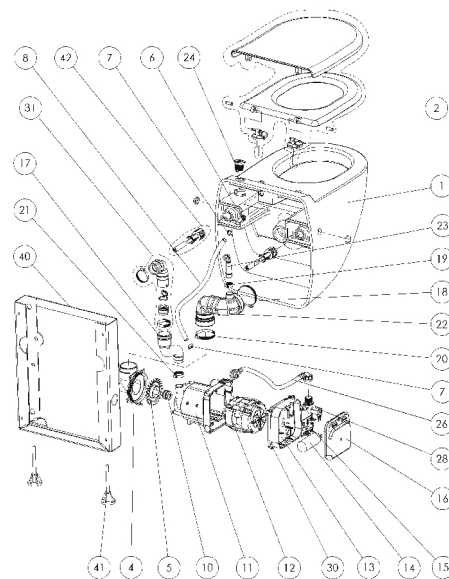

Откачивание по вертикали: до 3 м

Откачивание по горизонтали: до 30 м

Рекомендуемый диаметр откачивания: 32 мм

Допустимая температура использованных вод: 35°C

Степень защиты: IP44

Напряжение питания: 220-240В/50Гц

Потребляемая мощность мотора: 550 Вт

Размеры: 405x515x442 мм

Аксессуары: внешний съемный обратный клапан (угол поворота 360°)

Антиизвестковая керамика, Универсальное крепление,

Антибактериальное покрытие самодоводящейся крышки

Поставляется в комплекте с рамой

Откачивание : ↑ до 3 м → до 30 м

Для заказа запасной части достаточно указать название насоса и номер детали