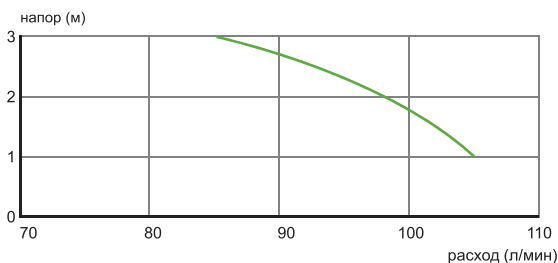

Для заказа запасной части достаточно указать название насоса и номер детали