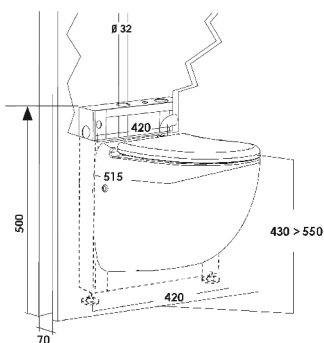

Откачивание по вертикали: до 3 м

Откачивание по горизонтали: до 30 м

Рекомендуемый диаметр откачивания: 32 мм

Допустимая температура использованных вод: 35°C

Степень защиты: IP44

Напряжение питания: 220-240В/50Гц

Потребляемая мощность мотора: 550 Вт

Размеры: 405x515x442 мм

Аксессуары: внешний съемный обратный клапан (угол поворота 360°)

Антиизвестковая керамика, Универсальное крепление,

Антибактериальное покрытие самодоводящейся крышки

Поставляется в комплекте с рамой

Откачивание : ↑ до 3 м → до 30 м

Для заказа запасной части достаточно указать название насоса и номер детали