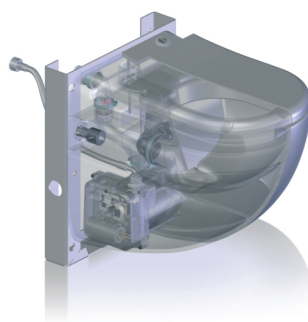

Для заказа запасной части достаточно указать название насоса и номер детали