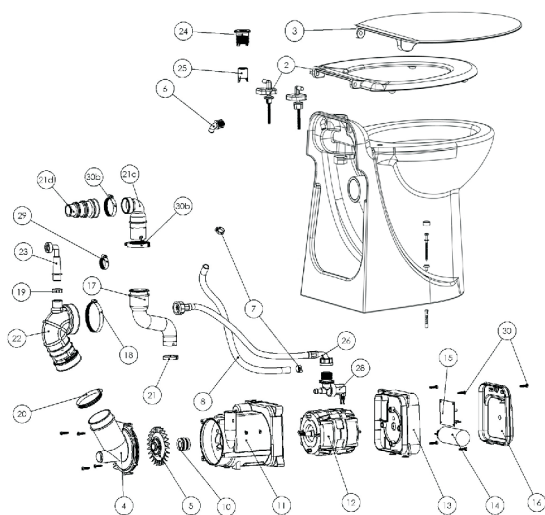

# SANICOMPACT® Pro

**SANICOMPACT® PRO** включает стандартный набор функций. Максимально эргономичный и простой в установке насос, обладает отличным дизайном, бросая вызов классическим формам.

Комплект креплений, уменьшающий возможную вибрацию, поставляется с каждой моделью нового поколения.

Антиизвестковая керамика

Самодоводчик крышки

Антибактериально

опция

**БЕСШУМНЫЙ**

Откачивание : ↑ до 3 м → до 30 м

Модель SANICOMPACT® PRO ECO+

Для заказа запасной части достаточно указать название насоса и номер детали

Откачивание по вертикали: до 3 м

Откачивание по горизонтали: до 30 м

Рекомендуемый диаметр откачивания: 32 мм

Допустимая температура использованных вод: 35°C

Степень защиты: IP44

Напряжение питания: 220-240В/50Гц

Потребляемая мощность мотора: 550 Вт

Размеры: 380x560x495 мм

Аксессуары: внешний съемный обратный клапан (угол поворота 360°)

Антиизвестковая керамика, Виброгасящее удобное крепление к полу

Антибактериальное покрытие крышки с самодоводчиком