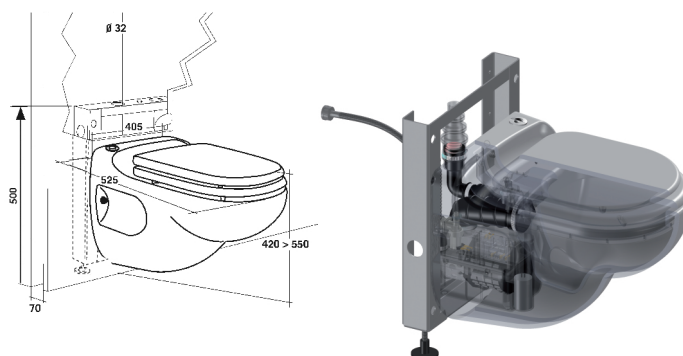

Для заказа запасной части достаточно указать название насоса и номер детали