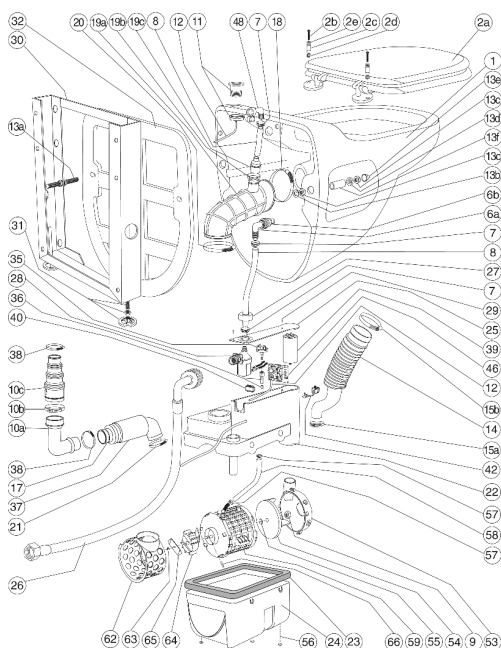

Для заказа запасной части достаточно указать название насоса и номер детали