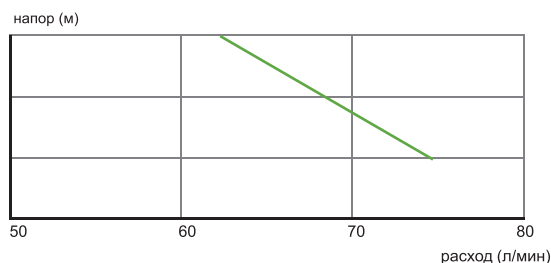

Для заказа запасной части достаточно указать название насоса и номер детали