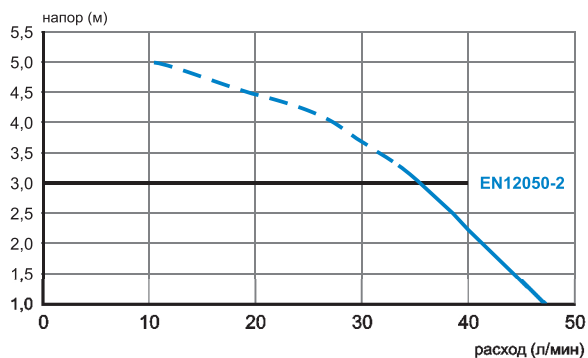

SANIDOUCHE® Flat

SANIDOUCHE® FLAT состоит из насоса и экстра плоского сифона, который подходит ко всем поддонам. Благодаря очень низкому уровню включения (только 30 мм!) и экстра-плоскому сифону, **SANIDOUCHE® FLAT** позволяет установить плоский поддон (соблюдая требуемый зазор для установки сифона под поддоном)

Возможное подключение: плоский душевой поддон
Откачивание по вертикали: до 3 м
Откачивание по горизонтали: до 20 м
Диаметр откачивания: 32 мм
Допустимая температура использованных вод: 35°C
Степень защиты: IP44
Напряжение питания: 220-240В/50Гц
Потребляемая мощность мотора: 250 Вт
Размеры: 373x185x275 мм
Аксессуары: внешний съемный обратный клапан (угол поворота 360°)