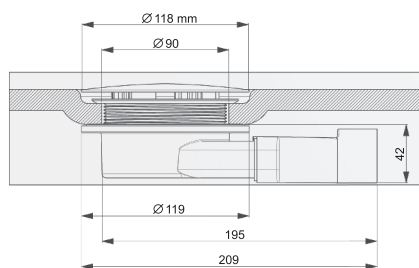

SANIDOUCHE® Flat

SANIDOUCHE® FLAT состоит из насоса и экстра плоского сифона, который подходит ко всем поддонам. Благодаря очень низкому уровню включения (только 30 мм!) и экстра-плоскому сифону, **SANIDOUCHE® FLAT** позволяет установить плоский поддон (соблюдая требуемый зазор для установки сифона под поддоном)

Возможное подключение: плоский душевой поддон
Откачивание по вертикали: до 3 м
Откачивание по горизонтали: до 20 м
Диаметр откачивания: 32 мм
Допустимая температура использованных вод: 35°C
Степень защиты: IP44
Напряжение питания: 220-240В/50Гц
Потребляемая мощность мотора: 250 Вт
Размеры: 373x185x275 мм
Аксессуары: внешний съемный обратный клапан (угол поворота 360°)

Откачивание : ↑ до 3 м → до 20 м

ПРИНЦИП ДЕЙСТВИЯ SANIDOUCHE® FLAT и SANIDOUCHE®

Вода поступает в корпус насоса до определенного уровня, после чего датчик уровня автоматически запускает мотор.

Во время рабочего цикла мотор может быть запущен многократно, в зависимости от объема поступающей воды и согласно диаметра трубы откачивания.