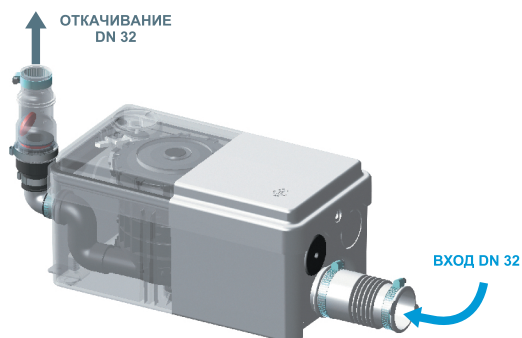

SANIDOUCHE® Flat

SANIDOUCHE® FLAT состоит из насоса и экстра плоского сифона, который подходит ко всем поддонам. Благодаря очень низкому уровню включения (только 30 мм!) и экстра-плоскому сифону, **SANIDOUCHE® FLAT** позволяет установить плоский поддон (соблюдая требуемый зазор для установки сифона под поддоном)

Возможное подключение: плоский душевой поддон
Откачивание по вертикали: до 3 м
Откачивание по горизонтали: до 20 м
Диаметр откачивания: 32 мм
Допустимая температура использованных вод: 35°C
Степень защиты: IP44
Напряжение питания: 220-240В/50Гц
Потребляемая мощность мотора: 250 Вт
Размеры: 373x185x275 мм
Аксессуары: внешний съемный обратный клапан (угол поворота 360°)

Откачивание : ↑ до 3 м → до 20 м

ПРИНЦИП ДЕЙСТВИЯ SANIDOUCHE® FLAT и SANIDOUCHE®

Вода поступает в корпус насоса до определенного уровня, после чего датчик уровня автоматически запускает мотор.

Во время рабочего цикла мотор может быть запущен многократно, в зависимости от объема поступающей воды и согласно диаметра трубы откачивания.

После удаления воды из корпуса насоса мотор выключается.

ПРЕИМУЩЕСТВА

- Бесшумность
- Очень низкий уровень включения: 30 мм
- Минимальные габариты
- Экстра-плоский сифон, совместимый со всеми типами поддонов