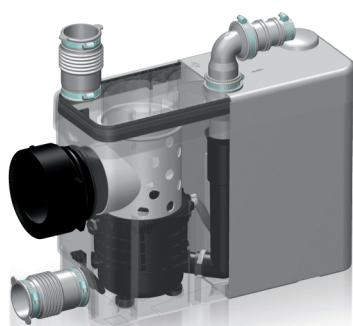

# SANIPACK®

Новый **SANIPACK®** (толщиной всего 146 мм) идеален для подключения подвесного унитаза и может быть полностью встроен в стену. Один верхний и два нижних разносторонних патрубка позволяют максимально упростить подключение сантехники. Производительный мотор откачивает теперь стоки на высоту до 5 м или расстояние до 100м.

SANIBROYEUR

<b>Возможное подключение:</b> подвесной унитаз, умывальник, душ, биде
<b>Откачивание по вертикали:</b> до 5 м
<b>Откачивание по горизонтали:</b> до 100 м
<b>Диаметр откачивания:</b> от 22 до 32 мм
<b>Допустимая температура использованных вод:</b> 35°C
<b>Степень защиты:</b> IP44
<b>Напряжение питания:</b> 220-240В/50Гц
<b>Потребляемая мощность мотора:</b> 400 Вт
<b>Размеры:</b> 462x146x295 мм
<b>Аксессуары:</b> внешний съемный обратный клапан (угол поворота 360°) угольный фильтр, возможность подключения <b>SANIALARM®</b>

Откачивание : ↑ до 5 м → до 100 м

Для обеспечения доступа к насосу-измельчителю необходимо предусмотреть ревизионный люк

Для заказа запасной части достаточно указать название насоса и номер детали