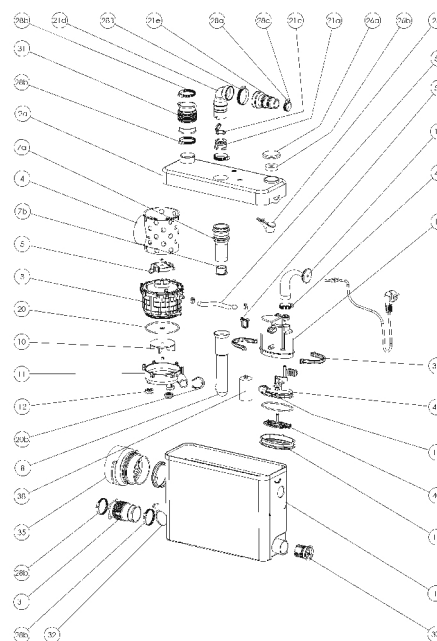

# SANIPACK®

Новый **SANIPACK®** (толщиной всего 146 мм) идеален для подключения подвесного унитаза и может быть полностью встроен в стену. Один верхний и два нижних разносторонних патрубка позволяют максимально упростить подключение сантехники. Производительный мотор откачивает теперь стоки на высоту до 5 м или расстояние до 100м.

SANIBROYEUR

<b>Возможное подключение:</b> подвесной унитаз, умывальник, душ, биде
<b>Откачивание по вертикали:</b> до 5 м
<b>Откачивание по горизонтали:</b> до 100 м
<b>Диаметр откачивания:</b> от 22 до 32 мм
<b>Допустимая температура использованных вод:</b> 35°C
<b>Степень защиты:</b> IP44
<b>Напряжение питания:</b> 220-240В/50Гц
<b>Потребляемая мощность мотора:</b> 400 Вт
<b>Размеры:</b> 462x146x295 мм
<b>Аксессуары:</b> внешний съемный обратный клапан (угол поворота 360°) угольный фильтр, возможность подключения <b>SANIALARM®</b>

Откачивание : ↑ до 5 м → до 100 м

Для обеспечения доступа к насосу-измельчителю необходимо предусмотреть ревизионный люк

Для заказа запасной части достаточно указать название насоса и номер детали