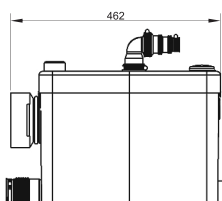

# SANIPACK®

Новый **SANIPACK®** (толщиной всего 146 мм) идеален для подключения подвесного унитаза и может быть полностью встроен в стену. Один верхний и два нижних разносторонних патрубка позволяют максимально упростить подключение сантехники. Производительный мотор откачивает теперь стоки на высоту до 5 м или расстояние до 100м.

SANIBROYEUR

<b>Возможное подключение:</b> подвесной унитаз, умывальник, душ, биде
<b>Откачивание по вертикали:</b> до 5 м
<b>Откачивание по горизонтали:</b> до 100 м
<b>Диаметр откачивания:</b> от 22 до 32 мм
<b>Допустимая температура использованных вод:</b> 35°C
<b>Степень защиты:</b> IP44
<b>Напряжение питания:</b> 220-240В/50Гц
<b>Потребляемая мощность мотора:</b> 400 Вт
<b>Размеры:</b> 462x146x295 мм
<b>Аксессуары:</b> внешний съемный обратный клапан (угол поворота 360°) угольный фильтр, возможность подключения <b>SANIALARM®</b>

Откачивание : ↑ до 5 м → до 100 м

Для обеспечения доступа к насосу-измельчителю необходимо предусмотреть ревизионный люк

Для заказа запасной части достаточно указать название насоса и номер детали