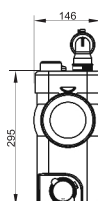

# SANIPACK®

Новый **SANIPACK®** (толщиной всего 146 мм) идеален для подключения подвесного унитаза и может быть полностью встроен в стену. Один верхний и два нижних разносторонних патрубка позволяют максимально упростить подключение сантехники. Производительный мотор откачивает теперь стоки на высоту до 5 м или расстояние до 100м.

SANIBROYEUR

<b>Возможное подключение:</b> подвесной унитаз, умывальник, душ, биде
<b>Откачивание по вертикали:</b> до 5 м
<b>Откачивание по горизонтали:</b> до 100 м
<b>Диаметр откачивания:</b> от 22 до 32 мм
<b>Допустимая температура использованных вод:</b> 35°C
<b>Степень защиты:</b> IP44
<b>Напряжение питания:</b> 220-240В/50Гц
<b>Потребляемая мощность мотора:</b> 400 Вт
<b>Размеры:</b> 462x146x295 мм
<b>Аксессуары:</b> внешний съемный обратный клапан (угол поворота 360°) угольный фильтр, возможность подключения <b>SANIALARM®</b>

Откачивание : ↑ до 5 м → до 100 м

Для обеспечения доступа к насосу-измельчителю необходимо предусмотреть ревизионный люк

Для заказа запасной части достаточно указать название насоса и номер детали