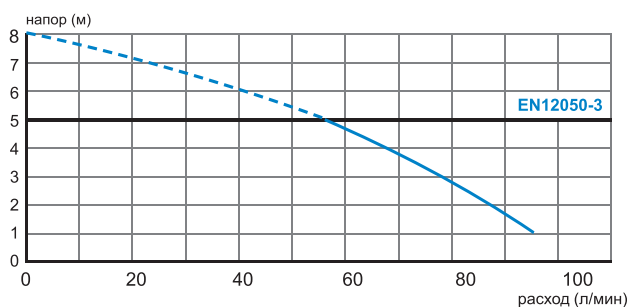

Для обеспечения доступа к насосу-измельчителю необходимо предусмотреть ревизионный люк