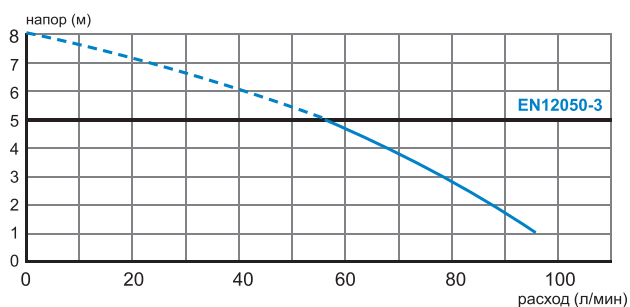

SANIBROYEUR

**Возможное подключение:** унитаз, умывальник, биде, душ (или ванна до 150 л)  
**Откачивание по вертикали:** до 5 м  
**Откачивание по горизонтали:** до 100 м  
**Диаметр откачивания:** от 22 до 32 мм  
**Допустимая температура использованных вод:** 35°C  
**Степень защиты:** IP44  
**Напряжение питания:** 220-240В/50Гц  
**Потребляемая мощность мотора:** 400 Вт  
**Размеры:** 512x181x270 мм  
**Аксессуары:** внешний съемный обратный клапан (угол поворота 360°)  
 угольный фильтр, возможность подключения **SANIALARM®**