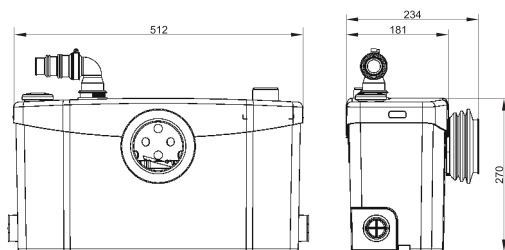

SANIBROYEUR

**Возможное подключение:** унитаз, умывальник, биде, душ (или ванна до 150 л)  
**Откачивание по вертикали:** до 5 м  
**Откачивание по горизонтали:** до 100 м  
**Диаметр откачивания:** от 22 до 32 мм  
**Допустимая температура использованных вод:** 35°C  
**Степень защиты:** IP44  
**Напряжение питания:** 220-240В/50Гц  
**Потребляемая мощность мотора:** 400 Вт  
**Размеры:** 512x181x270 мм  
**Аксессуары:** внешний съемный обратный клапан (угол поворота 360°)  
 угольный фильтр, возможность подключения **SANIALARM®**