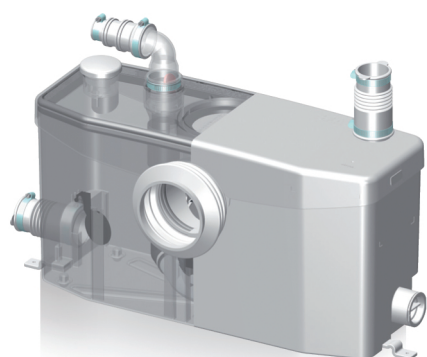

# SANIPLUS®

**SANIPLUS®** благодаря большому объему корпуса и особому мотору способен принять и откачать гораздо большее количество сточных вод от различных сантехнических приборов: унитаза, умывальник, биде, душ или ванна до 150 л. Надежный и выносливый двигатель позволяет выдерживать более длительные циклы непрерывной работы.

SANIBROYEUR

**Возможное подключение:** унитаз, умывальник, биде, душ (или ванна до 150 л)  
**Откачивание по вертикали:** до 5 м  
**Откачивание по горизонтали:** до 100 м  
**Диаметр откачивания:** от 22 до 32 мм  
**Допустимая температура использованных вод:** 35°C  
**Степень защиты:** IP44  
**Напряжение питания:** 220-240В/50Гц  
**Потребляемая мощность мотора:** 400 Вт  
**Размеры:** 512x181x270 мм  
**Аксессуары:** внешний съемный обратный клапан (угол поворота 360°)  
 угольный фильтр, возможность подключения **SANIALARM®**