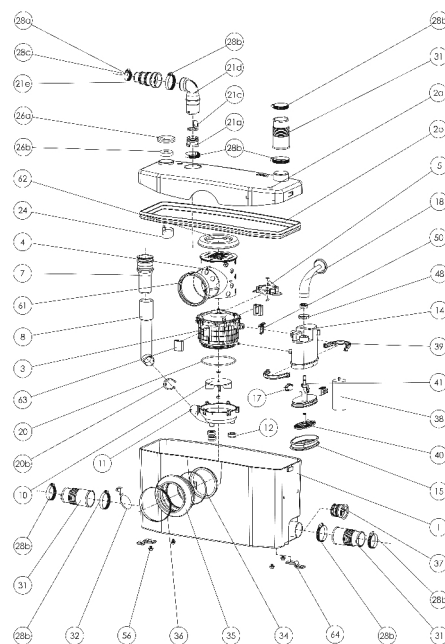

# SANIPLUS®

**SANIPLUS®** благодаря большому объему корпуса и особому мотору способен принять и откачать гораздо большее количество сточных вод от различных сантехнических приборов: унитаза, умывальник, биде, душ или ванна до 150 л. Надежный и выносливый двигатель позволяет выдерживать более длительные циклы непрерывной работы.

SANIBROYEUR

**Возможное подключение:** унитаз, умывальник, биде, душ (или ванна до 150 л)  
**Откачивание по вертикали:** до 5 м  
**Откачивание по горизонтали:** до 100 м  
**Диаметр откачивания:** от 22 до 32 мм  
**Допустимая температура использованных вод:** 35°C  
**Степень защиты:** IP44  
**Напряжение питания:** 220-240В/50Гц  
**Потребляемая мощность мотора:** 400 Вт  
**Размеры:** 512x181x270 мм  
**Аксессуары:** внешний съемный обратный клапан (угол поворота 360°)  
 угольный фильтр, возможность подключения **SANIALARM®**

Для заказа запасной части достаточно указать название насоса и номер детали