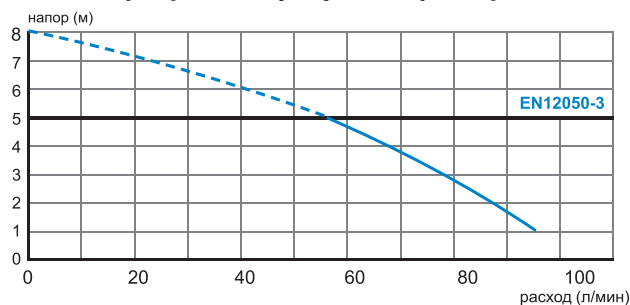

SANIPRO®

SANIPRO® имеет более экономичный и производительный мотор, по сравнению с моделями **SANIBROYER®** и **SANITOP®**

Идеален для откачивания сточных вод от всей ванной комнаты (душ, унитаз, умывальник, биде) на высоту до 5 м или расстояние до 100 м.

БЕСШУМНЫЙ

Откачивание : ↑ до 5 м → до 100 м

Возможное подключение:	унитаз, умывальник, душ, биде
Откачивание по вертикали:	до 5 м
Откачивание по горизонтали:	до 100 м
Диаметр откачивания:	от 22 до 32 мм
Допустимая температура использованных вод:	35°C
Степень защиты:	IP44
Напряжение питания:	220-240В/50Гц
Потребляемая мощность мотора:	400 Вт
Размеры:	413x180x263 мм
Аксессуары:	внешний съемный обратный клапан (угол поворота 360°) угольный фильтр, возможность подключения SANIALARM®