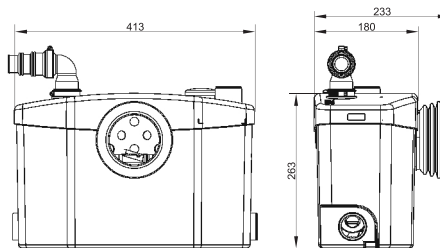

БЕСШУМНЫЙ

Откачивание : ↑ до 5 м → до 100 м

Возможное подключение:	унитаз, умывальник, душ, биде
Откачивание по вертикали:	до 5 м
Откачивание по горизонтали:	до 100 м
Диаметр откачивания:	от 22 до 32 мм
Допустимая температура использованных вод:	35°C
Степень защиты:	IP44
Напряжение питания:	220-240В/50Гц
Потребляемая мощность мотора:	400 Вт
Размеры:	413x180x263 мм
Аксессуары:	внешний съемный обратный клапан (угол поворота 360°) угольный фильтр, возможность подключения SANIALARM®