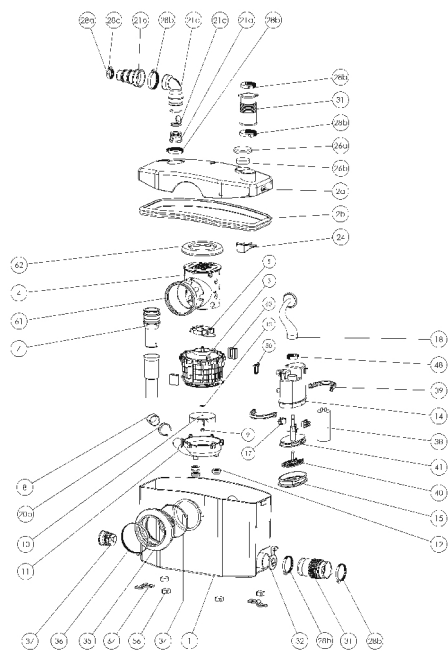

SANIPRO®

SANIPRO® имеет более экономичный и производительный мотор, по сравнению с моделями **SANIBROYER®** и **SANITOP®**

Идеален для откачивания сточных вод от всей ванной комнаты (душ, унитаз, умывальник, биде) на высоту до 5 м или расстояние до 100 м.

БЕСШУМНЫЙ

Откачивание : ↑ до 5 м → до 100 м

Возможное подключение:	унитаз, умывальник, душ, биде
Откачивание по вертикали:	до 5 м
Откачивание по горизонтали:	до 100 м
Диаметр откачивания:	от 22 до 32 мм
Допустимая температура использованных вод:	35°C
Степень защиты:	IP44
Напряжение питания:	220-240В/50Гц
Потребляемая мощность мотора:	400 Вт
Размеры:	413x180x263 мм
Аксессуары:	внешний съемный обратный клапан (угол поворота 360°) угольный фильтр, возможность подключения SANIALARM®

Для заказа запасной части достаточно указать название насоса и номер детали