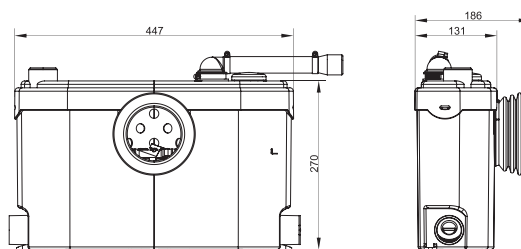

SANISLIM®

SANISLIM® самая компактная (толщина всего 130 мм) модель из гаммы приставных насосов-измельчителей, для унитазов с горизонтальным выходом. Предназначен для откачивания использованной воды от унитаза, душа, биде и умывальника.

Откачивание : ↑ до 2,5 м → до 40 м

Возможное подключение:	унитаз, умывальник, душ, биде
Откачивание по вертикали:	до 2,5 м
Откачивание по горизонтали:	до 40 м
Диаметр откачивания:	от 22 до 32 мм
Допустимая температура использованных вод:	35°C
Степень защиты:	IP44
Напряжение питания:	220-240В/50Гц
Потребляемая мощность мотора:	400 Вт
Размеры:	447x131x270 мм
Аксессуары:	внешний съемный обратный клапан (угол поворота 360°) угольный фильтр, возможность подключения SANIALARM®