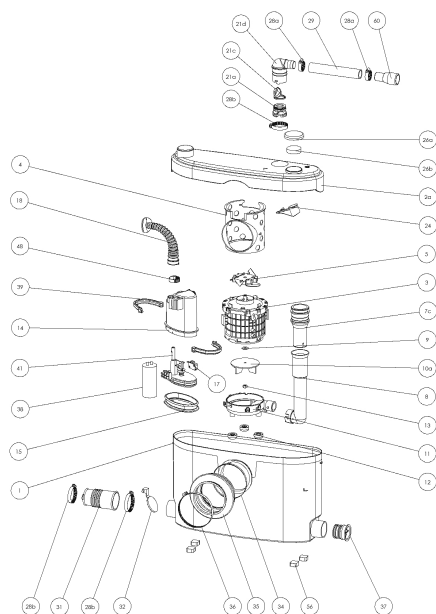

SANISLIM®

SANISLIM® самая компактная (толщина всего 130 мм) модель из гаммы приставных насосов-измельчителей, для унитазов с горизонтальным выходом. Предназначен для откачивания использованной воды от унитаза, душа, биде и умывальника.

Откачивание : ↑ до 2,5 м → до 40 м

Возможное подключение:	унитаз, умывальник, душ, биде
Откачивание по вертикали:	до 2,5 м
Откачивание по горизонтали:	до 40 м
Диаметр откачивания:	от 22 до 32 мм
Допустимая температура использованных вод:	35°C
Степень защиты:	IP44
Напряжение питания:	220-240В/50Гц
Потребляемая мощность мотора:	400 Вт
Размеры:	447x131x270 мм
Аксессуары:	внешний съемный обратный клапан (угол поворота 360°) угольный фильтр, возможность подключения SANIALARM®

Для заказа запасной части достаточно указать название насоса и номер детали