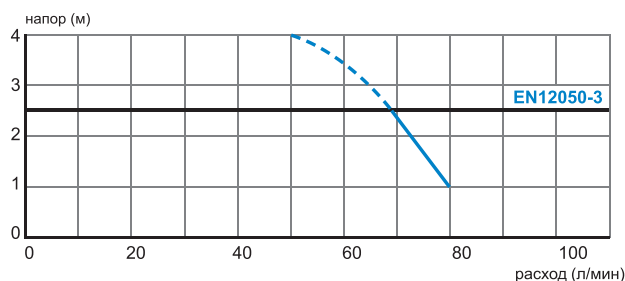

SANISLIM®

SANISLIM® самая компактная (толщина всего 130 мм) модель из гаммы приставных насосов-измельчителей, для унитазов с горизонтальным выходом. Предназначен для откачивания использованной воды от унитаза, душа, биде и умывальника.

Откачивание : ↑ до 2,5 м → до 40 м

Возможное подключение:	унитаз, умывальник, душ, биде
Откачивание по вертикали:	до 2,5 м
Откачивание по горизонтали:	до 40 м
Диаметр откачивания:	от 22 до 32 мм
Допустимая температура использованных вод:	35°C
Степень защиты:	IP44
Напряжение питания:	220-240В/50Гц
Потребляемая мощность мотора:	400 Вт
Размеры:	447x131x270 мм
Аксессуары:	внешний съемный обратный клапан (угол поворота 360°) угольный фильтр, возможность подключения SANIALARM®