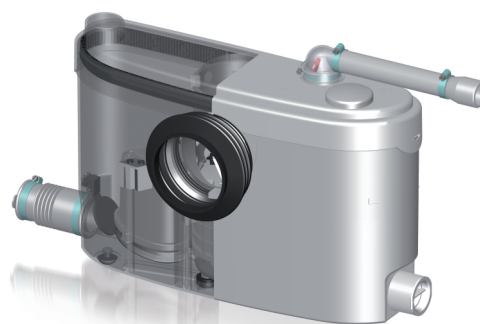

SANISLIM®

SANISLIM® самая компактная (толщина всего 130 мм) модель из гаммы приставных насосов-измельчителей, для унитазов с горизонтальным выходом. Предназначен для откачивания использованной воды от унитаза, душа, биде и умывальника.

Откачивание : ↑ до 2,5 м → до 40 м

Возможное подключение:	унитаз, умывальник, душ, биде
Откачивание по вертикали:	до 2,5 м
Откачивание по горизонтали:	до 40 м
Диаметр откачивания:	от 22 до 32 мм
Допустимая температура использованных вод:	35°C
Степень защиты:	IP44
Напряжение питания:	220-240В/50Гц
Потребляемая мощность мотора:	400 Вт
Размеры:	447x131x270 мм
Аксессуары:	внешний съемный обратный клапан (угол поворота 360°) угольный фильтр, возможность подключения SANIALARM®