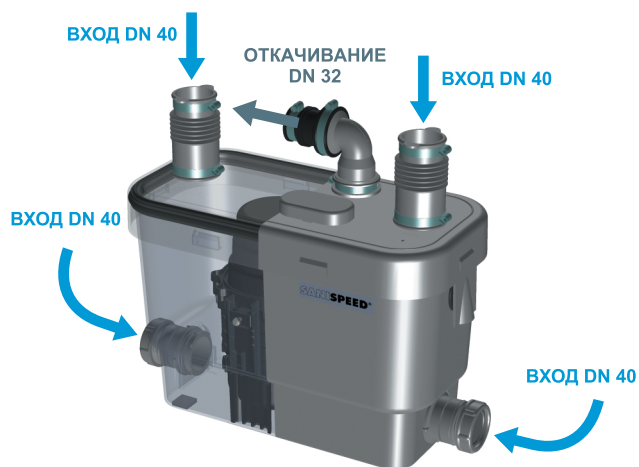

SANISPEED®

SANISPEED® - оснащен новым мотором с системой охлаждения и может работать длительное время с температурными стоками.

Способен поднимать сточные воды на высоту до 7 м и откачивать по горизонтали до 70 м. Идеально подходит для кухни (с мойкой и посудомоечной машиной), прачечной (со стиральной машиной), ванной комнаты (с душем и биде).

Возможное подключение: умывальник, душ, ванна, биде, посудомоечная и стиральная машина, кухонная мойка

Откачивание по вертикали: до 7 м

Откачивание по горизонтали: до 70 м

Диаметр откачивания: 32 мм

Допустимая температура использованных вод: 75°C (кратковременно)

Степень защиты: IP44

Напряжение питания: 220-240В/50Гц

Потребляемая мощность мотора: 400 Вт

Размеры: 373x185x275 мм

Аксессуары: внешний съемный обратный клапан (угол поворота 360°)

возможность подключения **SANIALARM®**

Откачивание : ↑ до 7 м → до 70 м

Для заказа запасной части достаточно указать название насоса и номер детали

SANI POMPE