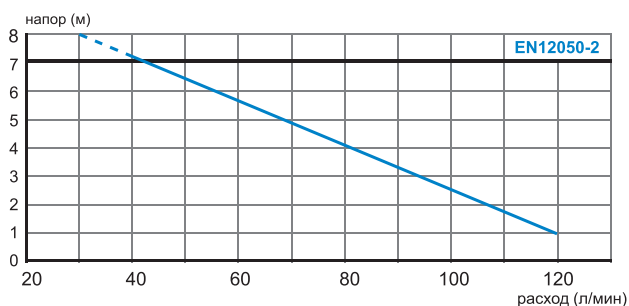

Для заказа запасной части достаточно указать название насоса и номер детали

SANI POMPE