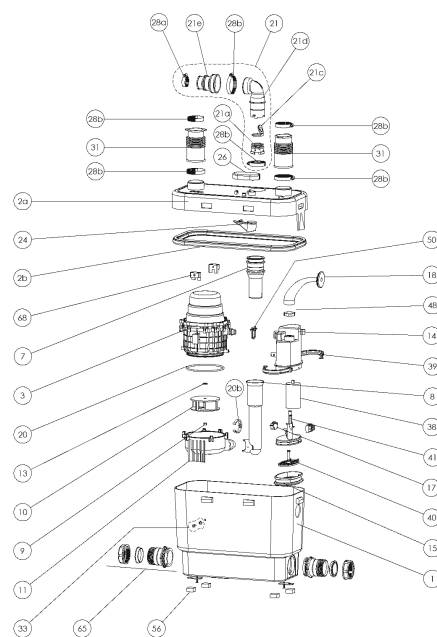

Возможное подключение: умывальник, душ, ванна, биде, посудомоечная и стиральная машина, кухонная мойка

Откачивание по вертикали: до 7 м

Откачивание по горизонтали: до 70 м

Диаметр откачивания: 32 мм

Допустимая температура использованных вод: 75°C (кратковременно)

Степень защиты: IP44

Напряжение питания: 220-240В/50Гц

Потребляемая мощность мотора: 400 Вт

Размеры: 373x185x275 мм

Аксессуары: внешний съемный обратный клапан (угол поворота 360°)

возможность подключения **SANIALARM®**

Откачивание : ↑ до 7 м → до 70 м

Для заказа запасной части достаточно указать название насоса и номер детали

SANI POMPE