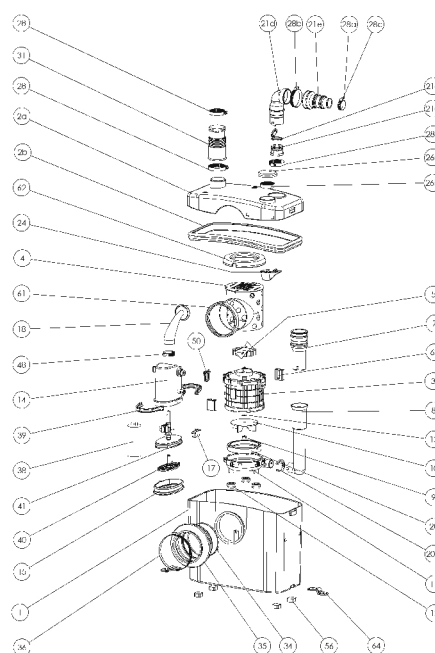

# SANITOP®

**SANITOP®** - предназначен для моделей унитазов с горизонтальным выходом. Наличие верхнего входа позволяет подключить к насосу умывальник.

**SANITOP®** легко может быть установлен вместо старой модели благодаря стандартным присоединительным размерам и возможности выбора нужного диаметра напорного патрубка.

БЕСШУМНЫЙ

SANIBROYEUR

**Возможное подключение:** унитаз, умывальник

**Откачивание по вертикали:** до 5 м

**Откачивание по горизонтали:** до 100 м

**Диаметр откачивания:** от 22 до 32 мм

**Допустимая температура использованных вод:** 35°C

**Степень защиты:** IP44

**Напряжение питания:** 220-240В/50Гц

**Потребляемая мощность мотора:** 400 Вт

**Размеры:** 330x163x263 мм

**Аксессуары:** внешний съемный обратный клапан (угол поворота 360°)  
угольный фильтр, возможность подключения **SANIALARM®**

Откачивание : ↑ до 5 м → до 100 м

Для заказа запасной части достаточно указать название насоса и номер детали