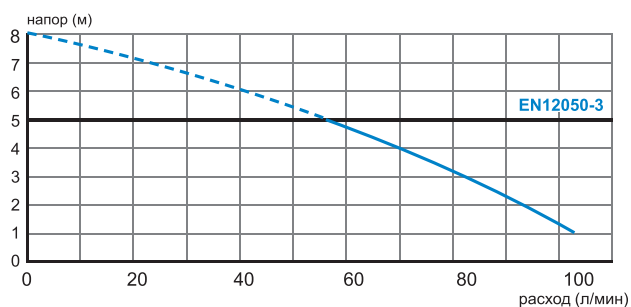

БЕСШУМНЫЙ

SANIBROYEUR

**Возможное подключение:** унитаз, умывальник

**Откачивание по вертикали:** до 5 м

**Откачивание по горизонтали:** до 100 м

**Диаметр откачивания:** от 22 до 32 мм

**Допустимая температура использованных вод:** 35°C

**Степень защиты:** IP44

**Напряжение питания:** 220-240В/50Гц

**Потребляемая мощность мотора:** 400 Вт

**Размеры:** 330x163x263 мм

**Аксессуары:** внешний съемный обратный клапан (угол поворота 360°)  
угольный фильтр, возможность подключения **SANIALARM®**