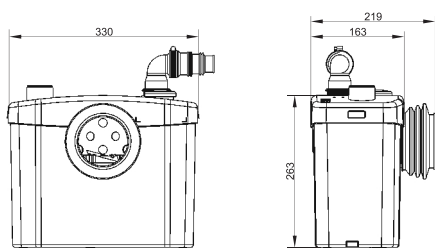

БЕСШУМНЫЙ

SANIBROYEUR

**Возможное подключение:** унитаз, умывальник

**Откачивание по вертикали:** до 5 м

**Откачивание по горизонтали:** до 100 м

**Диаметр откачивания:** от 22 до 32 мм

**Допустимая температура использованных вод:** 35°C

**Степень защиты:** IP44

**Напряжение питания:** 220-240В/50Гц

**Потребляемая мощность мотора:** 400 Вт

**Размеры:** 330x163x263 мм

**Аксессуары:** внешний съемный обратный клапан (угол поворота 360°)  
угольный фильтр, возможность подключения **SANIALARM®**