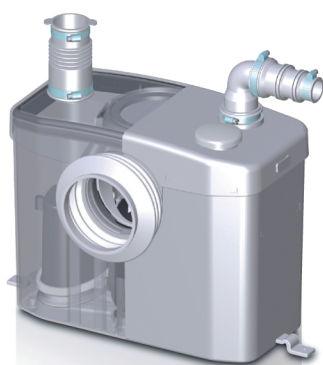

# SANITOP®

**SANITOP®** - предназначен для моделей унитазов с горизонтальным выходом. Наличие верхнего входа позволяет подключить к насосу умывальник.

**SANITOP®** легко может быть установлен вместо старой модели благодаря стандартным присоединительным размерам и возможности выбора нужного диаметра напорного патрубка.

БЕСШУМНЫЙ

SANIBROYEUR

**Возможное подключение:** унитаз, умывальник

**Откачивание по вертикали:** до 5 м

**Откачивание по горизонтали:** до 100 м

**Диаметр откачивания:** от 22 до 32 мм

**Допустимая температура использованных вод:** 35°C

**Степень защиты:** IP44

**Напряжение питания:** 220-240В/50Гц

**Потребляемая мощность мотора:** 400 Вт

**Размеры:** 330x163x263 мм

**Аксессуары:** внешний съемный обратный клапан (угол поворота 360°)  
угольный фильтр, возможность подключения **SANIALARM®**