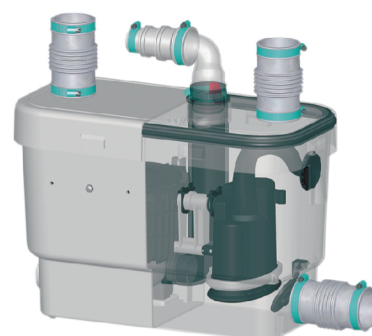

SANIVITE®

SANIVITE® отличное решение для оборудования кухни в отдалении от стояка или в подвальном помещении. Предназначен для откачивания температурных стоков от стиральных машин, кухонной мойки, умывальника, душа, биде.

Откачивание : ↑ до 5 м → до 50 м

- Возможное подключение: умывальник, душ, ванна, биде, посудомоечная и стиральная машина, кухонная мойка
- Откачивание по вертикали: до 5 м
- Откачивание по горизонтали: до 50 м
- Диаметр откачивания: 32 мм
- Допустимая температура использованных вод: 70°C (кратковременно)
- Степень защиты: IP44
- Напряжение питания: 220-240В/50Гц
- Потребляемая мощность мотора: 350 Вт
- Размеры: 373x185x275 мм
- Аксессуары: внешний съемный обратный клапан (угол поворота 360°)
- возможность подключения **SANIALARM®**