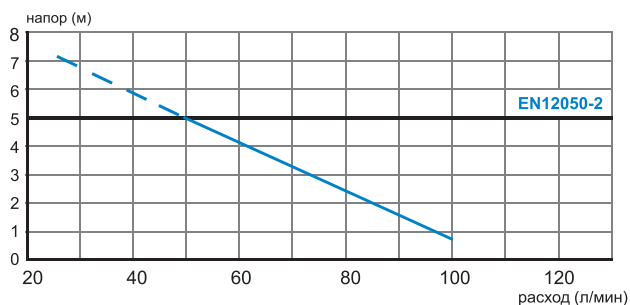

Откачивание : ↑ до 5 м → до 50 м

- Возможное подключение: умывальник, душ, ванна, биде, посудомоечная и стиральная машина, кухонная мойка
- Откачивание по вертикали: до 5 м
- Откачивание по горизонтали: до 50 м
- Диаметр откачивания: 32 мм
- Допустимая температура использованных вод: 70°C (кратковременно)
- Степень защиты: IP44
- Напряжение питания: 220-240В/50Гц
- Потребляемая мощность мотора: 350 Вт
- Размеры: 373x185x275 мм
- Аксессуары: внешний съемный обратный клапан (угол поворота 360°)
- возможность подключения **SANIALARM®**