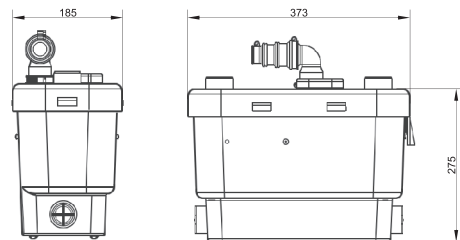

Откачивание : ↑ до 5 м → до 50 м

- Возможное подключение: умывальник, душ, ванна, биде, посудомоечная и стиральная машина, кухонная мойка
- Откачивание по вертикали: до 5 м
- Откачивание по горизонтали: до 50 м
- Диаметр откачивания: 32 мм
- Допустимая температура использованных вод: 70°C (кратковременно)
- Степень защиты: IP44
- Напряжение питания: 220-240В/50Гц
- Потребляемая мощность мотора: 350 Вт
- Размеры: 373x185x275 мм
- Аксессуары: внешний съемный обратный клапан (угол поворота 360°)
- возможность подключения **SANIALARM®**