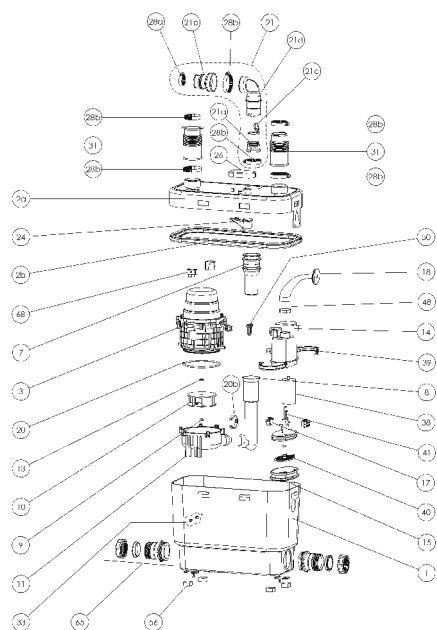

Откачивание : ↑ до 5 м → до 50 м

- Возможное подключение: умывальник, душ, ванна, биде, посудомоечная и стиральная машина, кухонная мойка
- Откачивание по вертикали: до 5 м
- Откачивание по горизонтали: до 50 м
- Диаметр откачивания: 32 мм
- Допустимая температура использованных вод: 70°C (кратковременно)
- Степень защиты: IP44
- Напряжение питания: 220-240В/50Гц
- Потребляемая мощность мотора: 350 Вт
- Размеры: 373x185x275 мм
- Аксессуары: внешний съемный обратный клапан (угол поворота 360°)
- возможность подключения **SANIALARM®**

Для заказа запасной части достаточно указать название насоса и номер детали